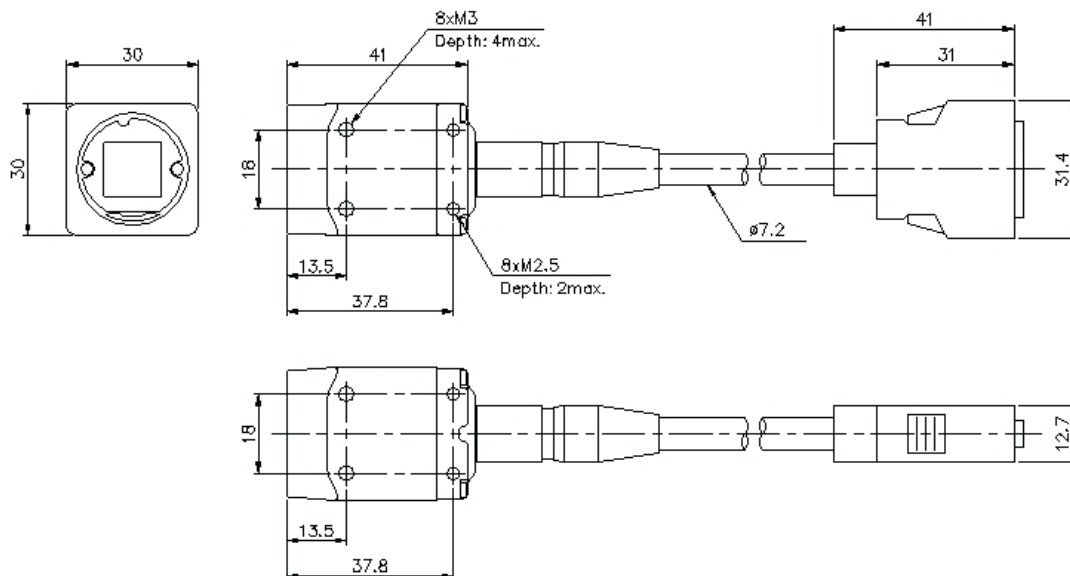

CA-H500M

Caméra résistante à l'environnement à 5 mégapixels, 16× (Monochrome)

Dimensions

* En cas de difficultés à lire le texte, consultez les données CAO ou le manuel.

CA-H500M/H500C

When CA-CH* is connected

When plastic fitting (accessory) is attached