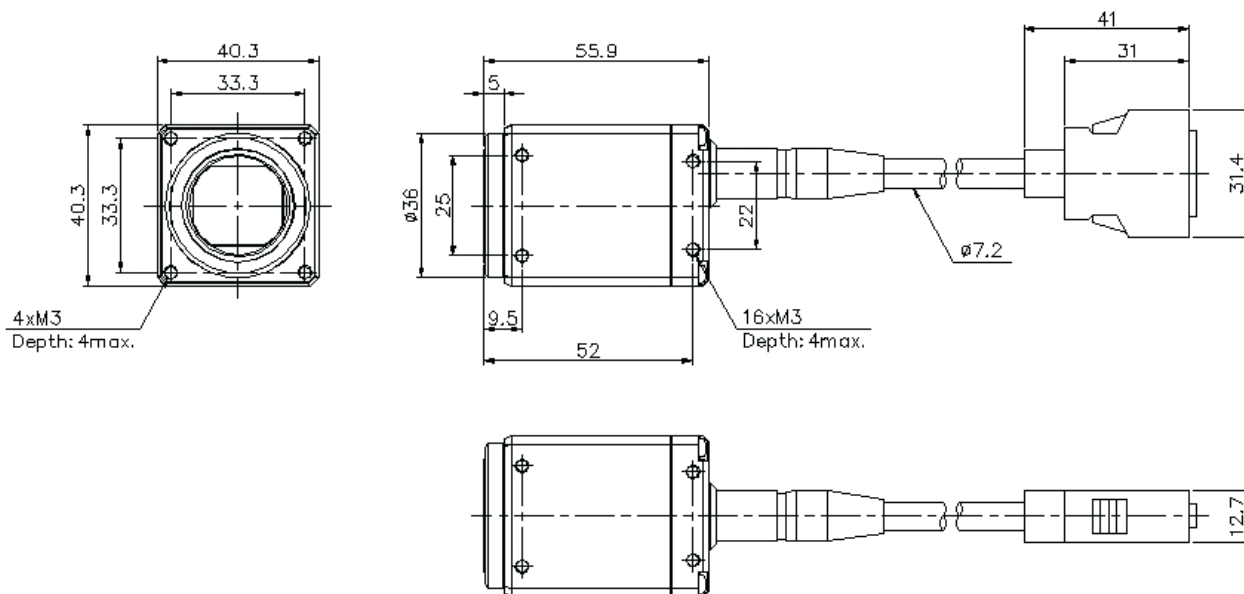

CA-H500MX

Caméra haute performance à 5 mégapixels, 16× (Monochrome)

Dimensions

* En cas de difficultés à lire le texte, consultez les données CAO ou le manuel.

CA-H500MX

When plastic fitting (accessory) is attached