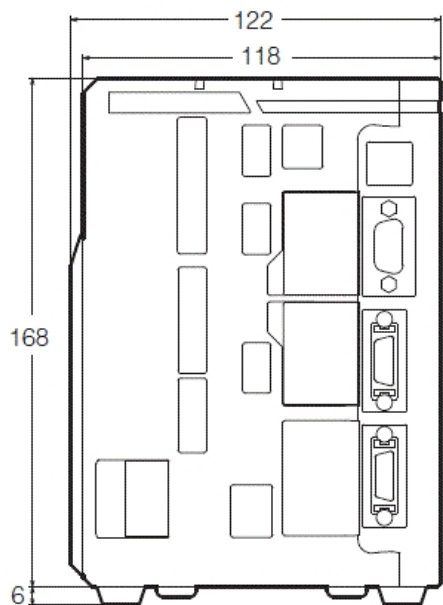

CV-X420F

Contrôleur: Compatible caméra 2 megapixels

Dimensions

\* En cas de difficultés à lire le texte, consultez les données CAO ou le manuel.

cv-x40\_x42\_x45\_dimension\_01.gif

Controller Unit CV-X400/X420/X450

Unit: mm