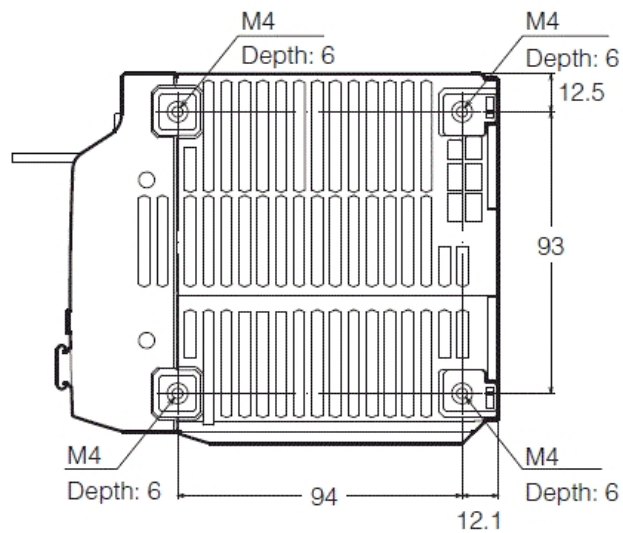

CV-X420F

Contrôleur: Compatible caméra 2 megapixels

Dimensions

\* En cas de difficultés à lire le texte, consultez les données CAO ou le manuel.

cv-x40\_x42\_x45\_dimension\_01.gif

Controller Unit CV-X400/X420/X450

Unit: mm