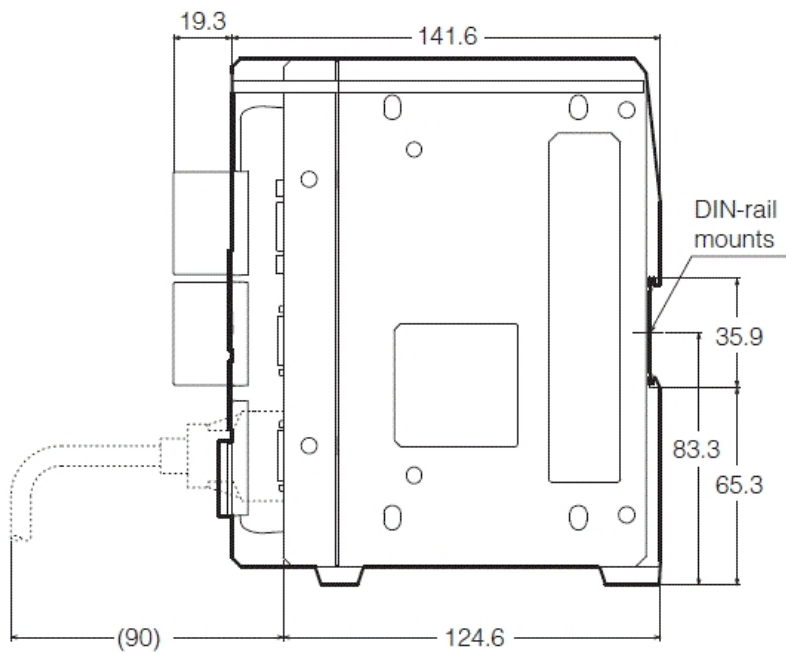

CV-X420F

Contrôleur: Compatible caméra 2 megapixels

Dimensions

\* En cas de difficultés à lire le texte, consultez les données CAO ou le manuel.

cv-x40\_x42\_x45\_dimension\_01.gif

Controller Unit CV-X400/X420/X450

Unit: mm