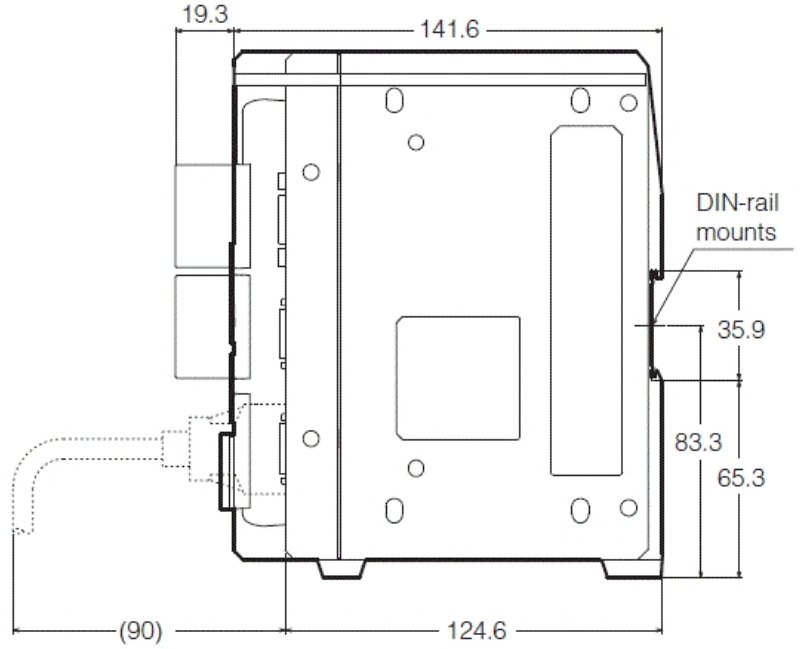

CV-X450F

Contrôleur: Compatible caméra 5 megapixels

Dimensions

\* En cas de difficultés à lire le texte, consultez les données CAO ou le manuel.

cv-x40\_x42\_x45\_dimension\_01.gif

Controller Unit CV-X400/X420/X450

Unit: mm