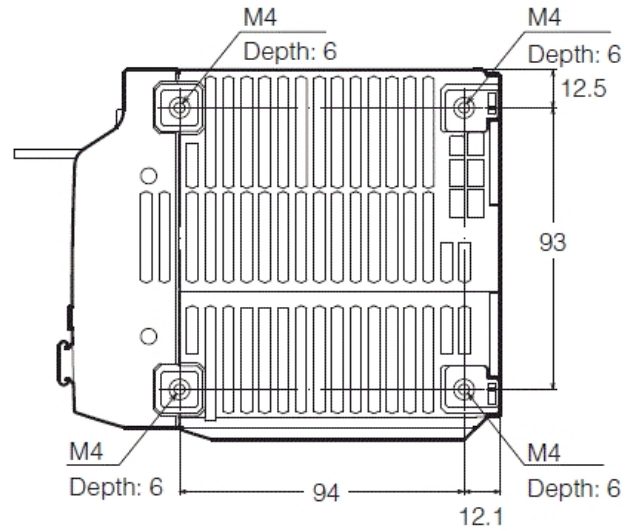

CV-X450F

Contrôleur: Compatible caméra 5 megapixels

Dimensions

\* En cas de difficultés à lire le texte, consultez les données CAO ou le manuel.

cv-x40\_x42\_x45\_dimension\_01.gif

Controller Unit CV-X400/X420/X450

Unit: mm