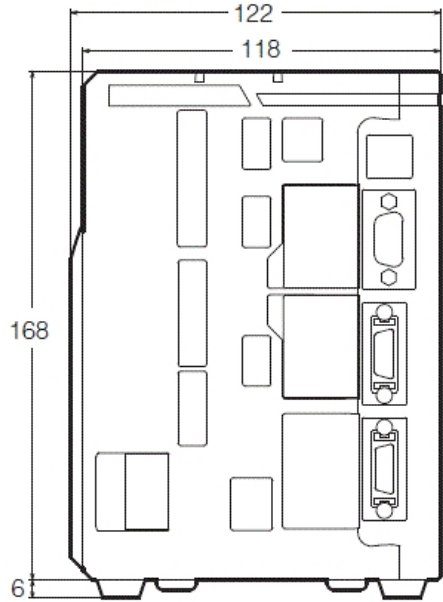

CV-X450F

Contrôleur: Compatible caméra 5 megapixels

Dimensions

\* En cas de difficultés à lire le texte, consultez les données CAO ou le manuel.

cv-x40\_x42\_x45\_dimension\_01.gif

Controller Unit CV-X400/X420/X450

Unit: mm