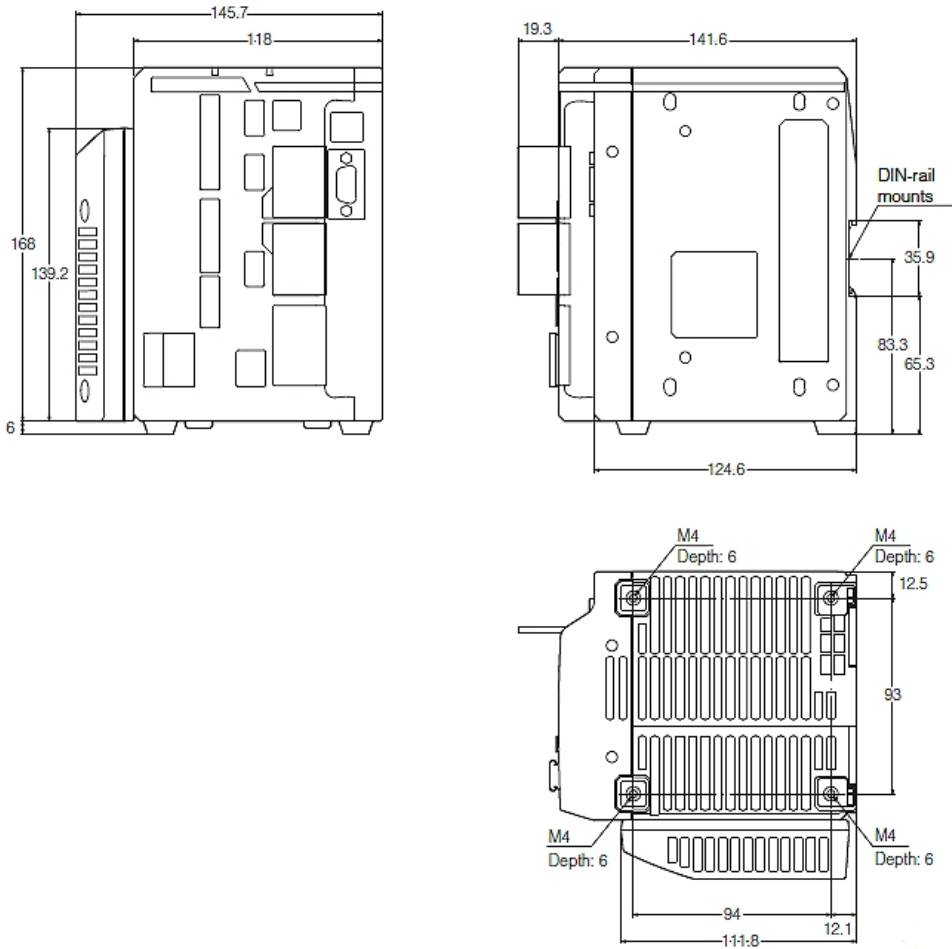

CV-X470F

Contrôleur: Compatible caméra 21 megapixels

Dimensions

\* En cas de difficultés à lire le texte, consultez les données CAO ou le manuel.

cv-x47\_48\_dimension\_01.gif

\* Only the CV-X470 is equipped with camera connectors in the same place as the CV-X400.