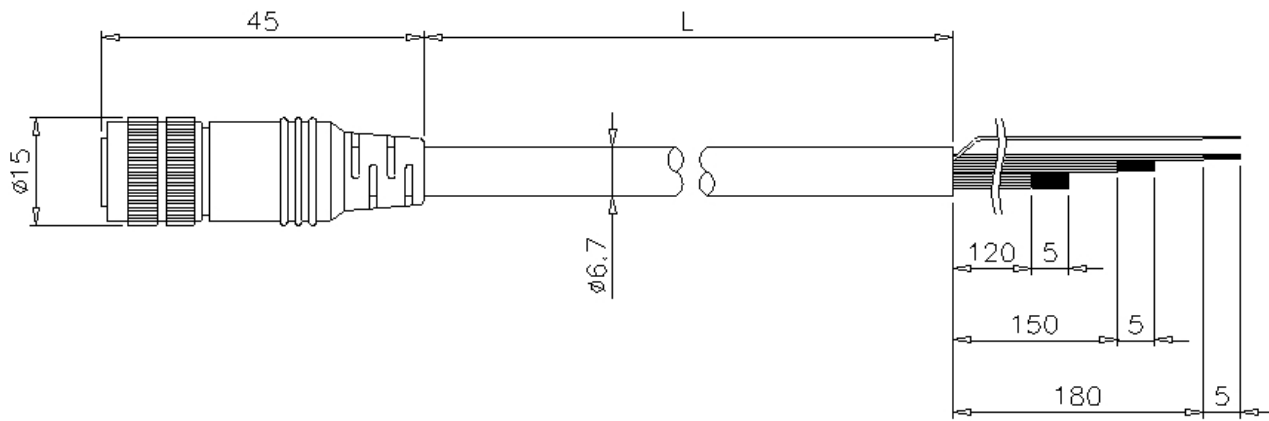

OP-87440

Câble d'alimentation E/S (2 m)

Dimensions

* En cas de difficultés à lire le texte, consultez les données CAO ou le manuel.

OP-87440/87441/87442

Model	L
OP-87440	2000
OP-87441	5000
OP-87442	10000