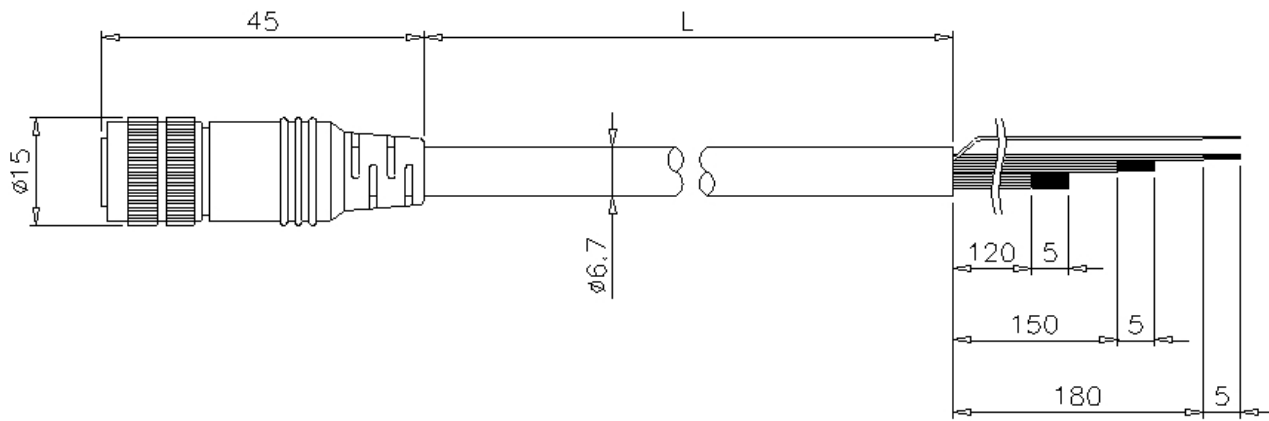

OP-87441

Câble d'alimentation E/S (5 m)

## Dimensions

\* En cas de difficultés à lire le texte, consultez les données CAO ou le manuel.

OP-87440/87441/87442

| Model    | L     |
|----------|-------|
| OP-87440 | 2000  |
| OP-87441 | 5000  |
| OP-87442 | 10000 |