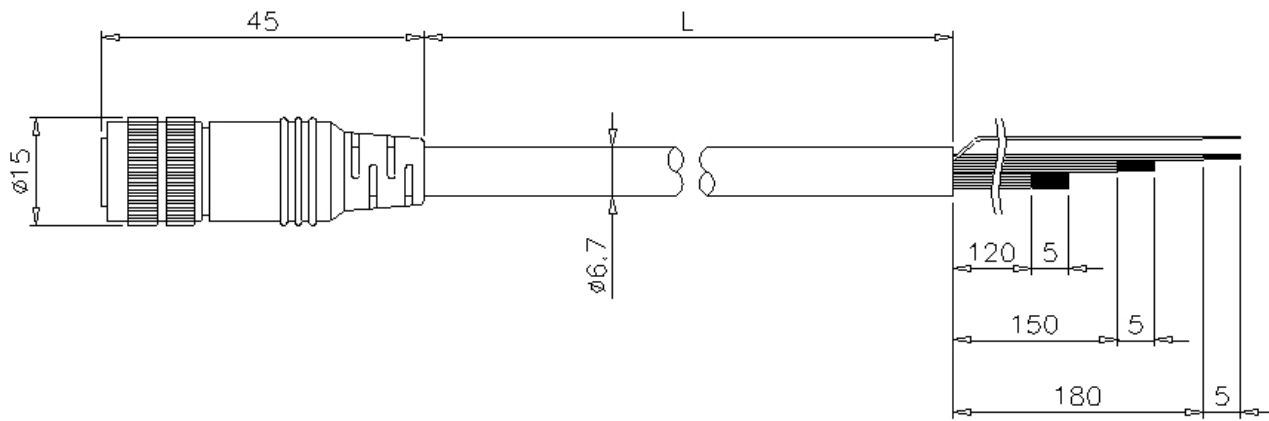

OP-87442

Câble d'alimentation E/S (10 m)

Dimensions

* En cas de difficultés à lire le texte, consultez les données CAO ou le manuel.

OP-87440/87441/87442

Model	L
OP-87440	2000
OP-87441	5000
OP-87442	10000