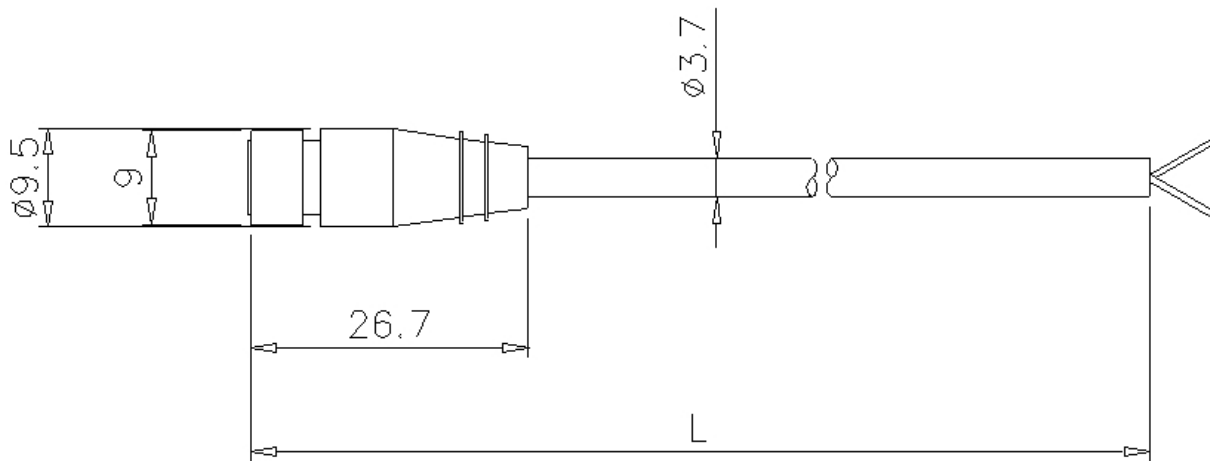

OP-87443

Câble d'alimentation du panneau de commande (M8 à 4 broches - fil multibrins) 2 m

## Spécifications

|              |                                    |
|--------------|------------------------------------|
| Modèle       | OP-87443                           |
| Type         | Câble d'alimentation pour moniteur |
| Fin du câble | M8 à 4 broches / toron             |
| Longueur     | 2 m                                |

## Dimensions

\* En cas de difficultés à lire le texte, consultez les données CAO ou le manuel.

OP-87443/87444/87445

| Model    | L     |
|----------|-------|
| OP-87443 | 2000  |
| OP-87444 | 5000  |
| OP-87445 | 10000 |