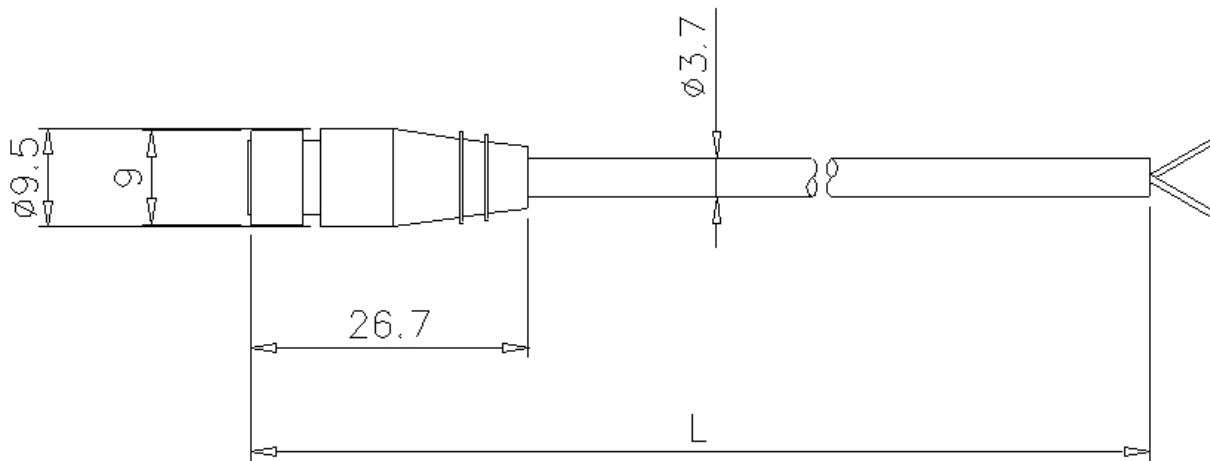

OP-87445

Câble d'alimentation du panneau de commande (M8 à 4 broches - fil multibrins) 10 m

Spécifications

Modèle	OP-87445
Type	Câble d'alimentation du panneau de commande
Fin du câble	M8 à 4 broches - fil multibrins
Longueur	10 m

Dimensions

* En cas de difficultés à lire le texte, consultez les données CAO ou le manuel.

OP-87443/87444/87445

Model	L
OP-87443	2000
OP-87444	5000
OP-87445	10000