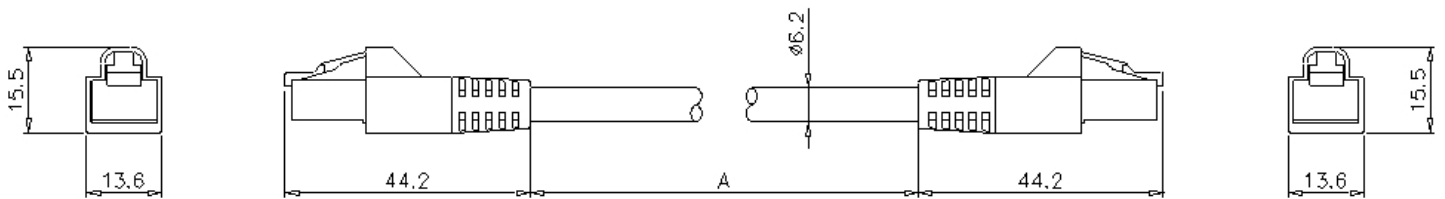

OP-87950

Câble réseau local (RJ45/RJ45) 1 m

Spécifications

Modèle	OP-87950
Type	Câble réseau local
Longueur	1 m
Poids	Environ 60 g

Dimensions

* En cas de difficultés à lire le texte, consultez les données CAO ou le manuel.

OP-87950_87951_87952_87953_dimension_01.gif

OP-87950/87951/87952/87953

	A
OP-87950	1000
OP-87951	3000
OP-87952	5000
OP-87953	10000