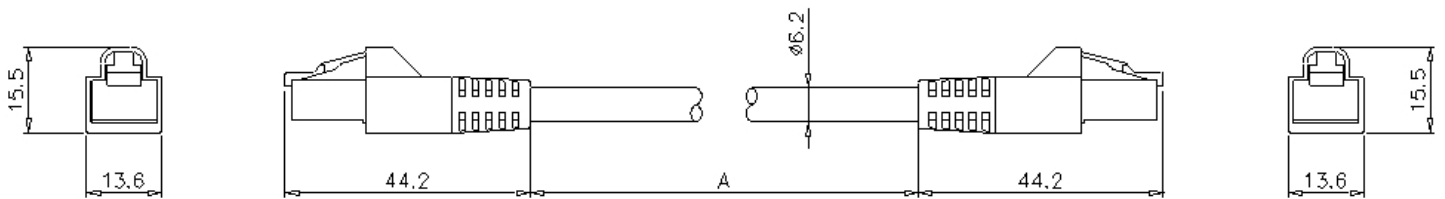

OP-87951

Câble réseau local (RJ45/RJ45) 3 m

Spécifications

Modèle	OP-87951
Type	Câble réseau local
Longueur	3 m
Poids	Environ 180 g

Dimensions

* En cas de difficultés à lire le texte, consultez les données CAO ou le manuel.

OP-87950_87951_87952_87953_dimension_01.gif

OP-87950/87951/87952/87953

	A
OP-87950	1000
OP-87951	3000
OP-87952	5000
OP-87953	10000