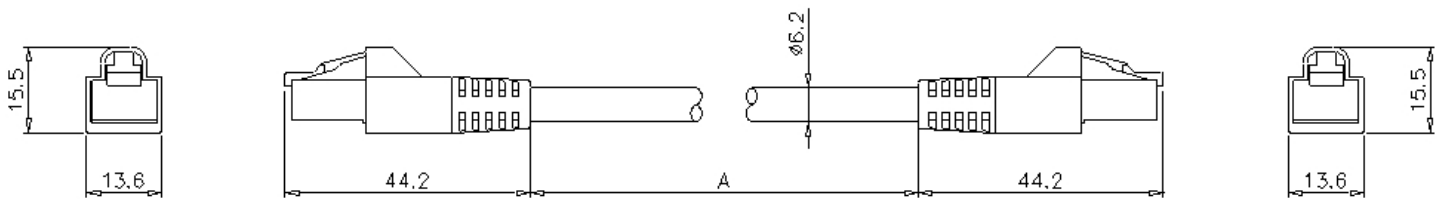

OP-87952

Câble réseau local (RJ45/RJ45) 5 m

Spécifications

Modèle	OP-87952
Type	Câble réseau local
Longueur	5 m
Poids	Environ 300 g

Dimensions

* En cas de difficultés à lire le texte, consultez les données CAO ou le manuel.

OP-87950_87951_87952_87953_dimension_01.gif

OP-87950/87951/87952/87953

	A
OP-87950	1000
OP-87951	3000
OP-87952	5000
OP-87953	10000