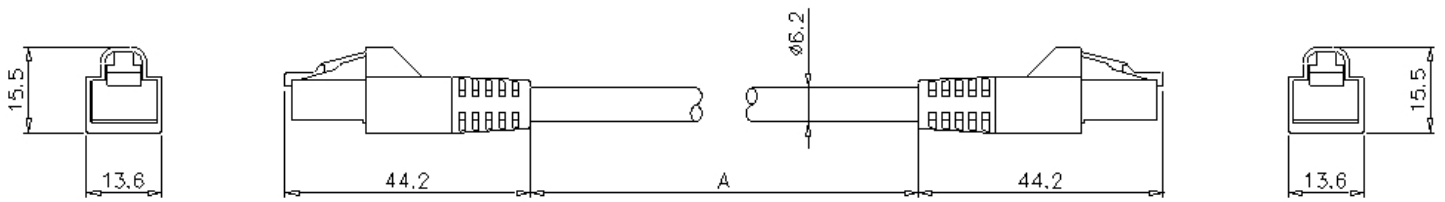

Dimensions

* En cas de difficultés à lire le texte, consultez les données CAO ou le manuel.

OP-87950_87951_87952_87953_dimension_01.gif

OP-87950/87951/87952/87953

	A
OP-87950	1000
OP-87951	3000
OP-87952	5000
OP-87953	10000